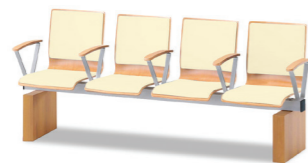

TWC-277
5180 x 565 x 805
G 25044044 4 인용
1,159,000 전팔형
P168008
☎️ 🌐 🌐 🌐