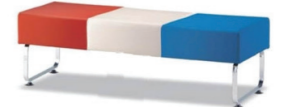

TWC-263
1900 x 558 x 478

G 24676352 3 인용
450,000 양팔 날개형
P157582 원형 쿠션
WH/BK 프레임 가능

TWC-265
2300 x 558 x 478

G 24676354 4 인용
590,000 양팔 날개형
P157033 사각 쿠션
WH/BK 프레임 가능

TWC-260
1080 x 540 x 470

G 24976357 벤치형
340,000 2 인용
P157512