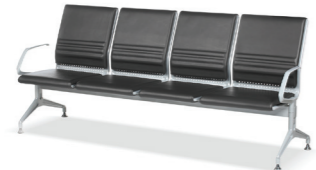

TWC-228
2050 x 640 x 900
P162015 등 / 좌 인조가죽 패딩 양팔형 다이캐스팅 하부 4 인용