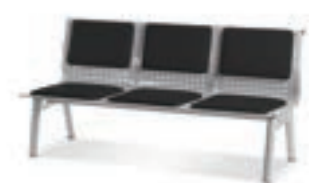

TWC-257

1590 x 610 x 805

G 24667767
320,000

3 인용
팔무형