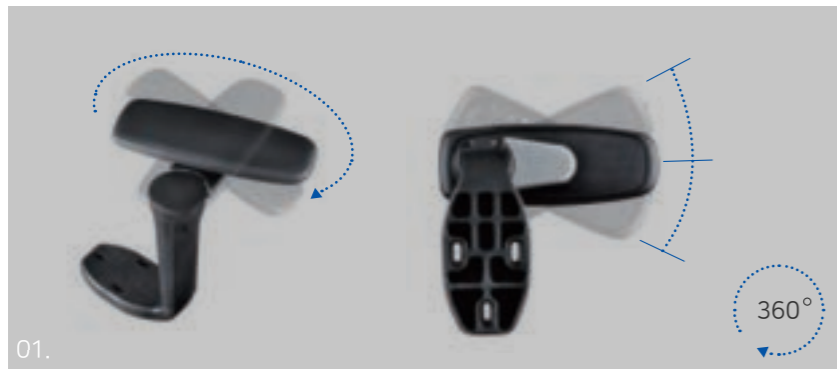

TWH-532
600 x 655 x 1170

G 25489454
370,000

메쉬형 헤드레스트
5D 조절팔걸이
럼버서포트 (요추지지 5 단계)
슬라이딩 좌판

+ SPEC

01. 360° 회전형 팔걸이

360도 회전형 팔걸이는 사용자의 어떤 자세와 포지션에도 유연하게 반응하며 최상의 편리함을 제공합니다.

02. 깊이 조절 팔걸이

회전뿐만 아니라 깊이 조절도 가능한 팔걸이입니다. 좌석의 포지션에 따라 40mm 까지 움직입니다.