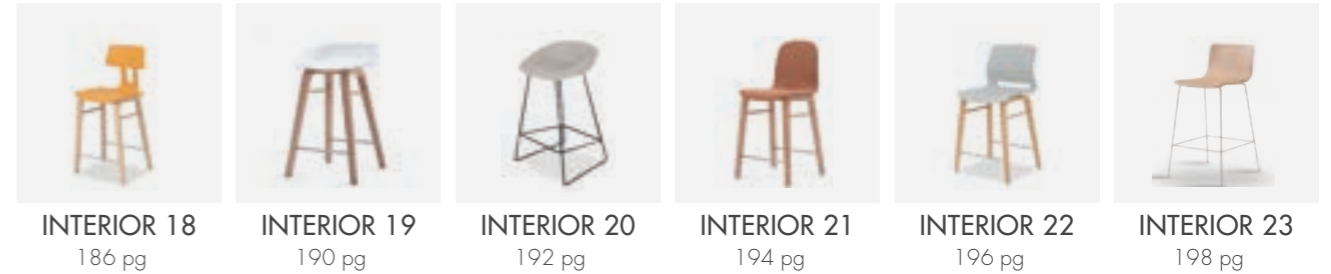

\ Bar stool

높은 바스툴 체어