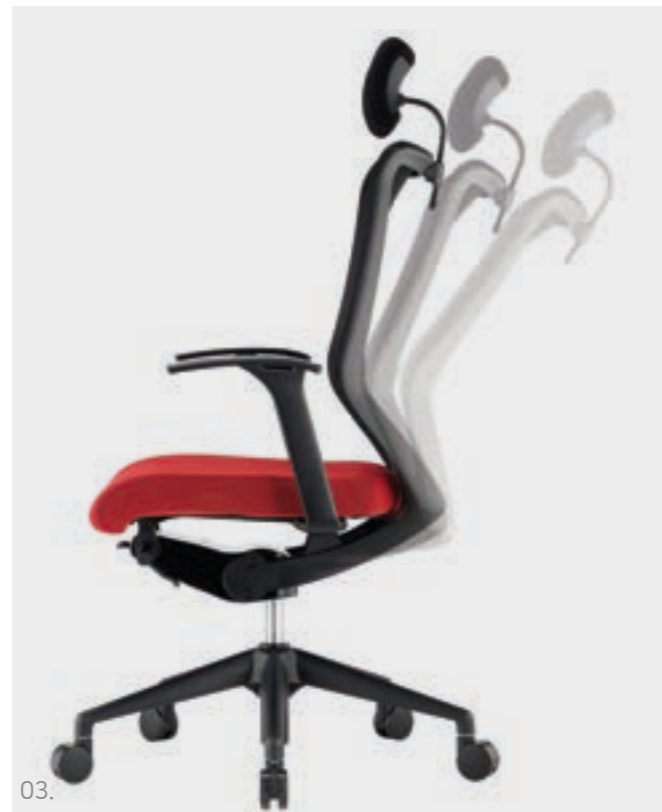

OFFICE DESK CHAIR

• SPEC

01.

02.

03.

01. 틸팅 강도 조절

등판 강도를 사용자의 성향에 맞게 뒤로 젖혀가며 설정할 수 있습니다.

02. 멀티 락킹